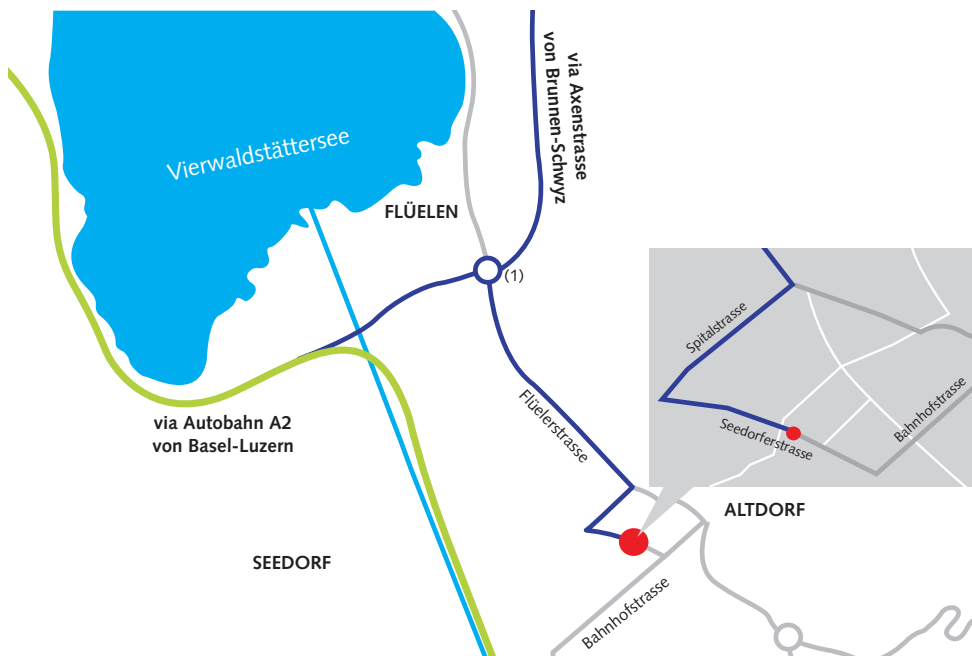

Anfahrtsplan

Turnhalle Feldli
Seedorferstrasse 1a
6460 Altdorf

Parkplätze sind direkt bei der Turnhalle vorhanden.

RADSPORT ALTDORF IST AUF FACEBOOK!

www.facebook.com/radsportaltdorf

Samstag Spielfläche 1 und 2